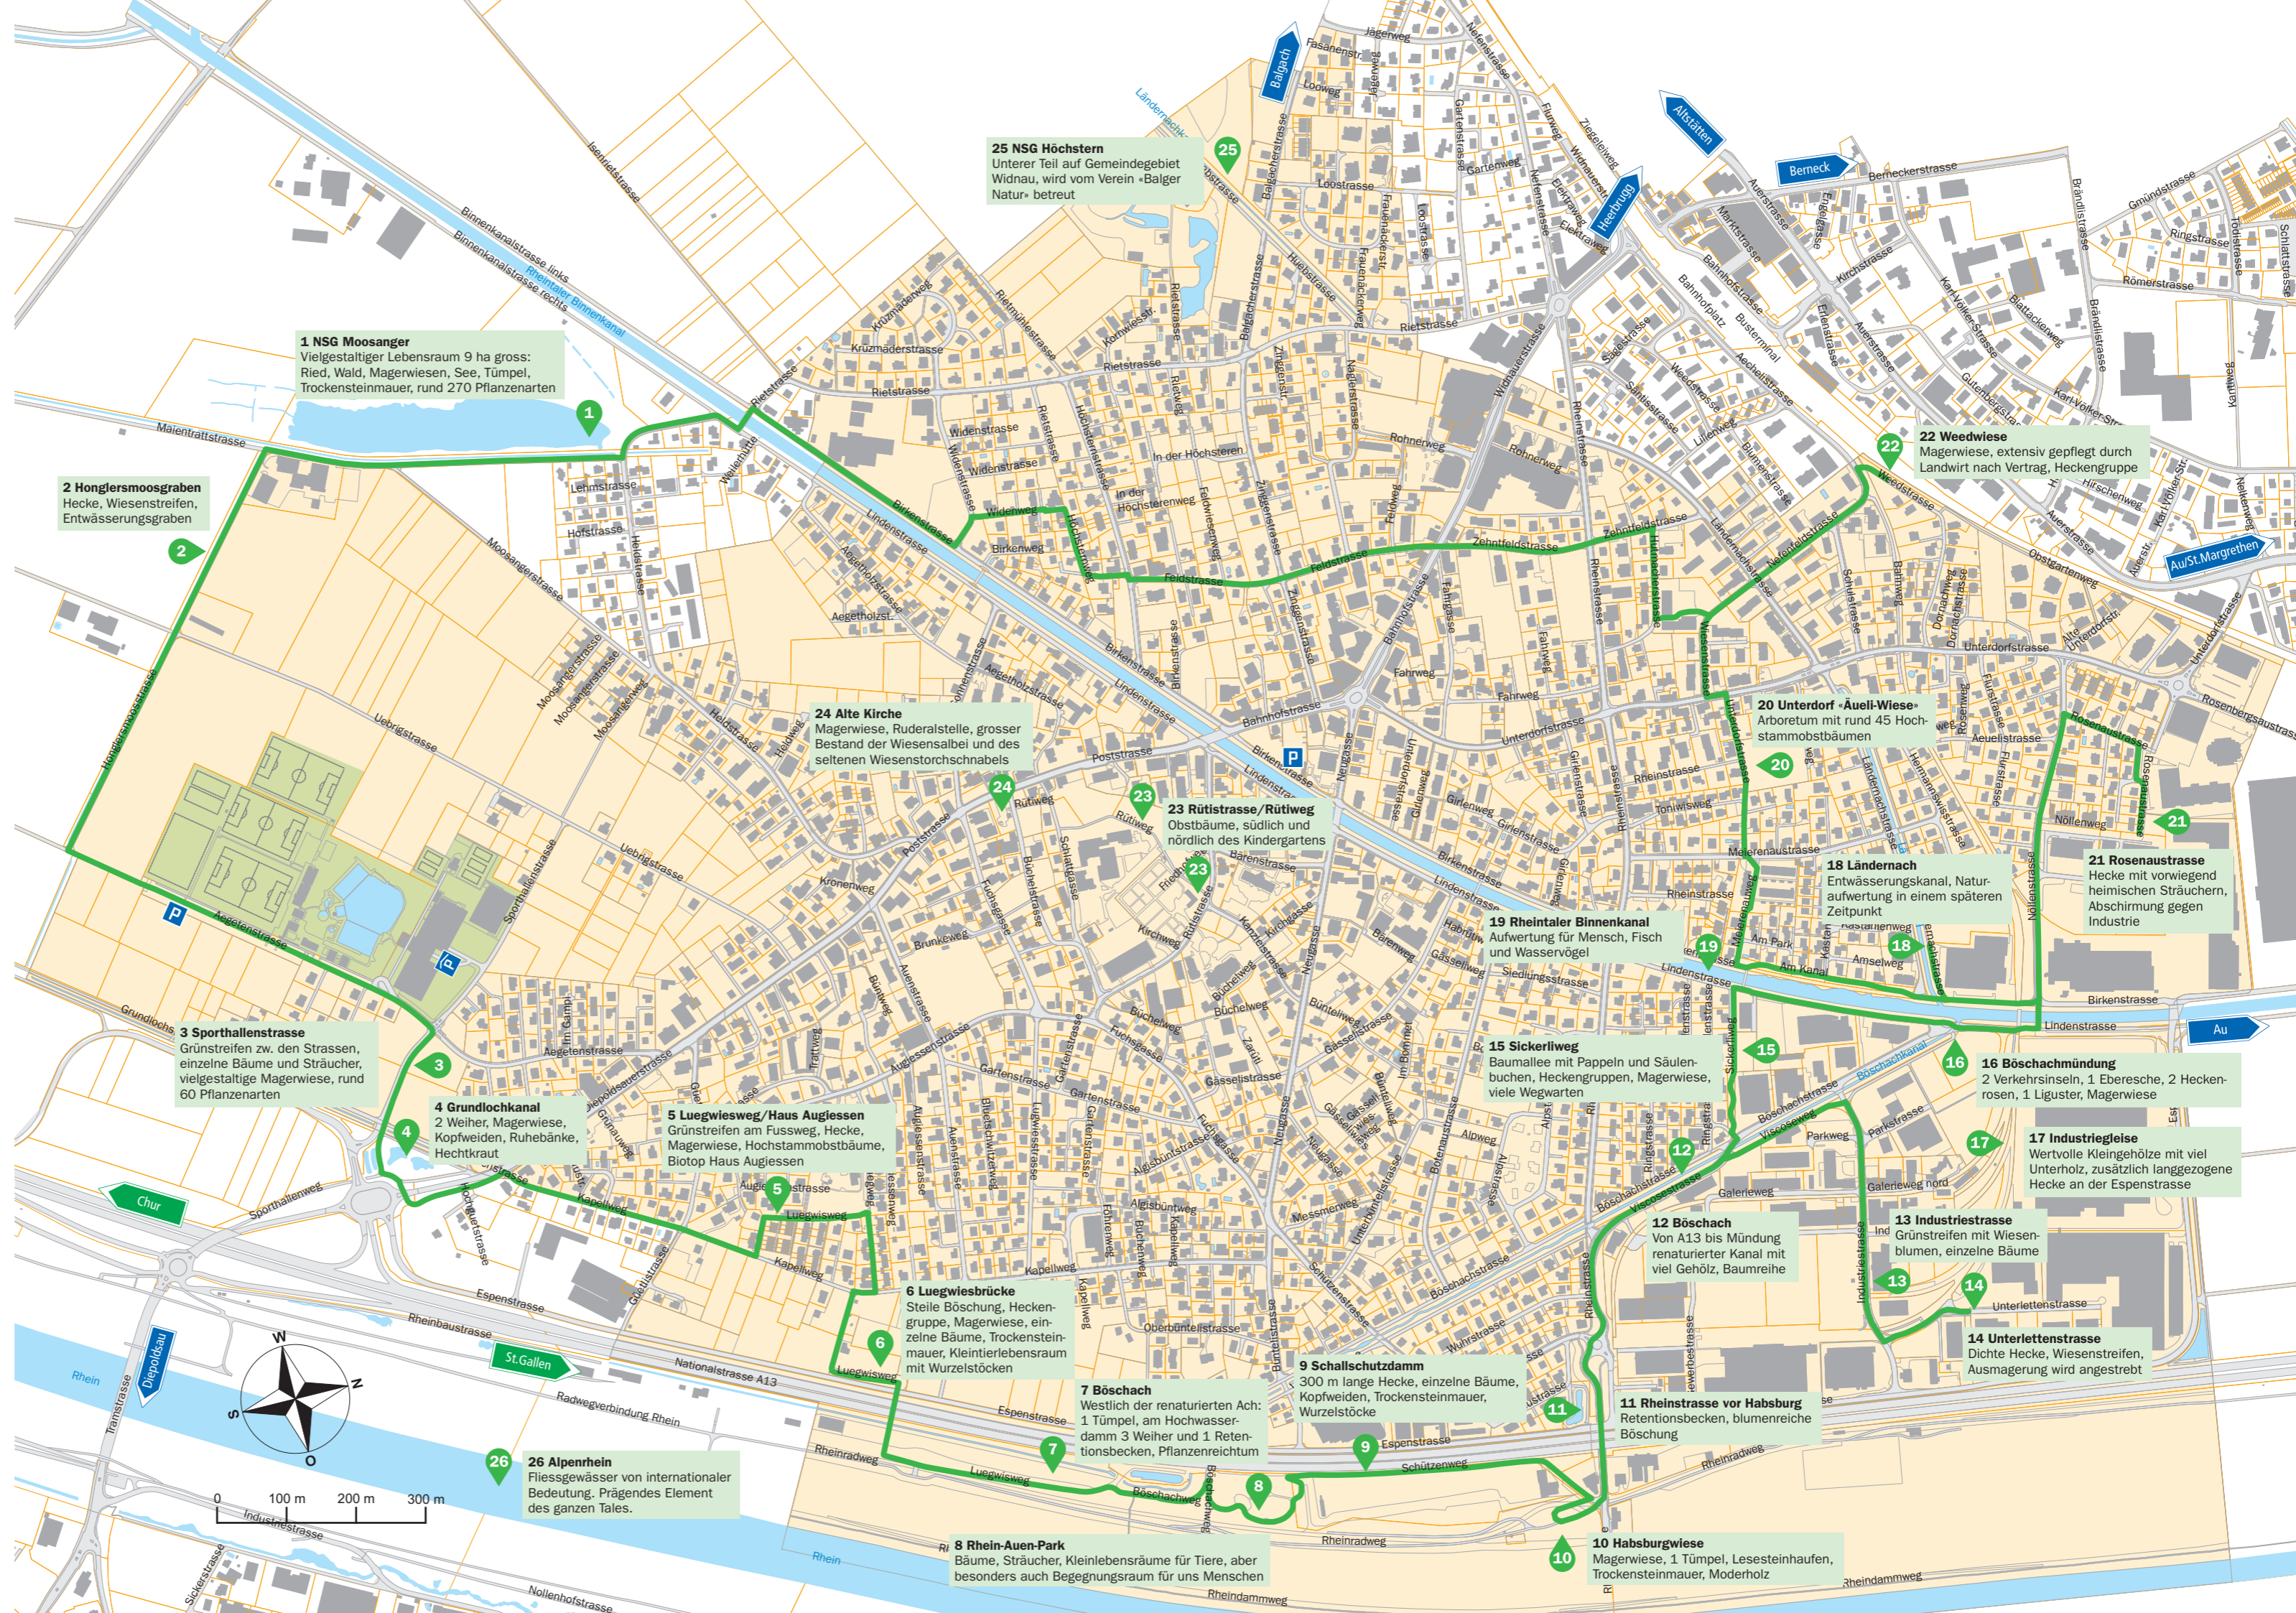

Grüner Pfad
Natur-Kleinstrukturen in und um die Gemeinde Widnau

4 Hechtkraut (Pontederia)

26 Alpenhein

1 NSG Moosanger

6 Luegwiesbrücke

11 Rheinstrasse vor Habsburg

16 Böschachmündung

21 Rosenaustrasse

2 Honglersmoosgraben

7 Böschach

12 Böschach

17 Industriegleise

22 Weedstrasse

3 Sporthallenstrasse

8 Rhein-Auen-Park

13 Industriestrasse

18 Ländernach

23 Rütistrasse/Rütiweg

4 Grundlochkanal

9 Schallschutzdamm

14 Unterlettenstrasse

19 Rheintaler Binnenkanal

24 Alte Kirche

5 Luegwiesweg/Haus Augiessen

10 Habsburgwiese

15 Sickerliweg

20 Unterdorf «Äueli-Wiese»

25 NSG Höchstern